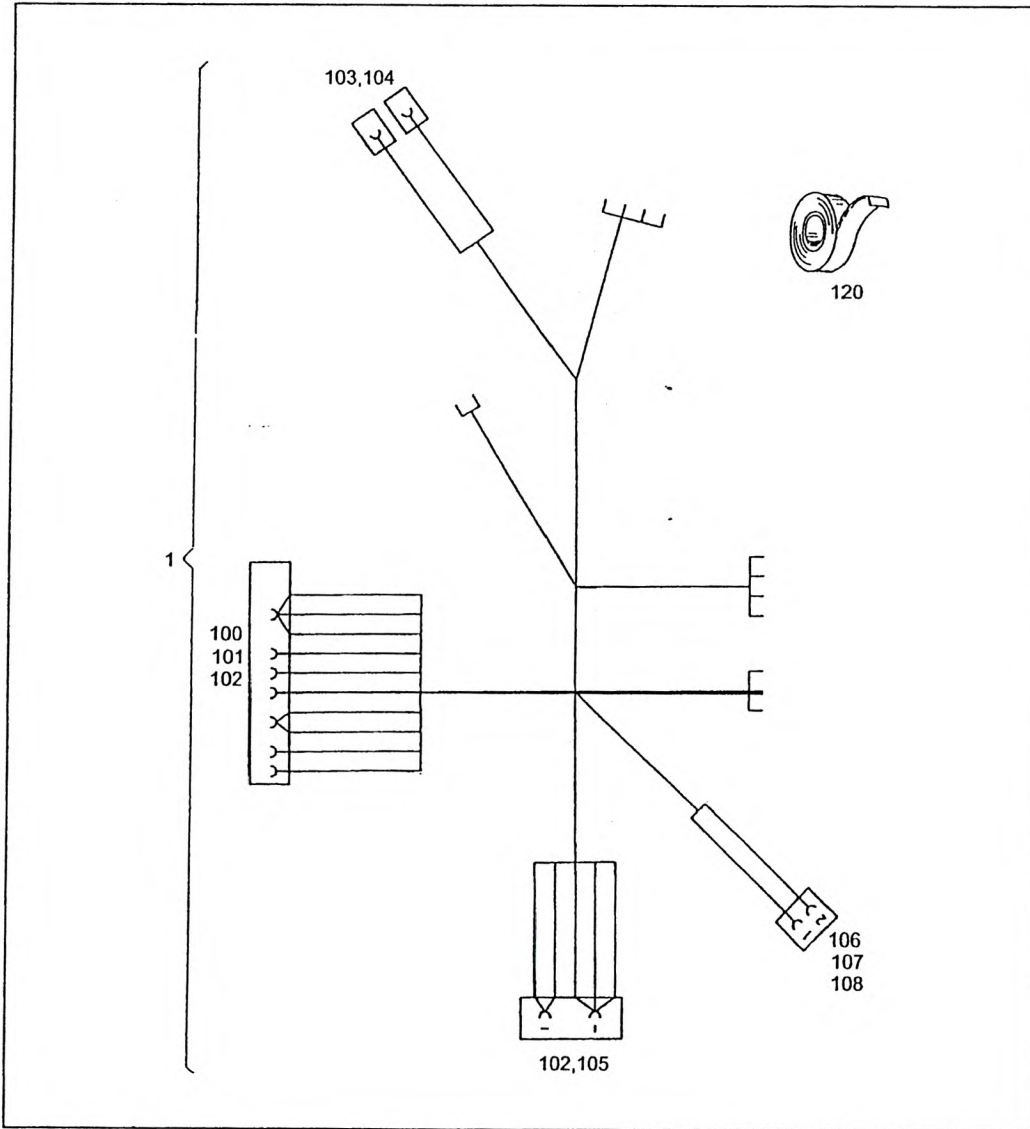

CABLE HARNESS LH
 KABELBAUM LINKS
 FAISCEAU DE CABLES A GAUCHE

997-077-48929

Figure
 Bild 7748929
 Figure

1700-02

Item Pos. Réf	Part No. Teil-Nr. Pièce No	Designation Benennung Désignation	all alle tous	Qty/assy Stck/Variante Pièce/ensemble								Figure Bild Figure
				A	B	C	D	E	F	G	H	
1	997-077-48929	CABLE HARNESS ASSY LH KABELBAUM KPL LINKS FAISCEAU DE CABLES CPL A GAUCHE	1									
100	997-005-30332	PLUG SLEEVE HOUSING 8POL WHITE STECKHUELSENGEHAEUSE WEISS CORPS DOUILLE ENFICHABLE BLANC	1									
101	997-077-30037	FLAT PLUG SLEEVE 6,3-2,5 FLACHSTECKHUELSE DOUILLE ENFICHABLE	5									
102	997-005-90323	FLAT PLUG SLEEVE 6,3-6 FLACHSTECKHUELSE DOUILLE ENFICHABLE	4									
103	997-009-44095	FLAT PLUG SLEEVE 6,3-2,5 FLACHSTECKHUELSE DOUILLE ENFICHABLE	2									
104	997-084-66710	PLUG SLEEVE HOUSING 1POL STECKHUELSENGEHAEUSE CORPS DOUILLE ENFICHABLE	2									
105	997-005-90334	PLUG SLEEVE HOUSING 2POL STECKHUELSENGEHAEUSE CORPS DOUILLE ENFICHABLE	1									
106	997-070-04791	PLUG SLEEVE HOUSING 2POL STECKHUELSENGEHAEUSE CORPS DOUILLE ENFICHABLE	1									
107	997-070-04807	GASKET 1,8-2,4 YELLOW DICHTUNG GELB JOINT JAUNE	2									
108	997-070-04805	CONTACT BUSH 1,0-1,5 KONTAKTBUCHSE DOUILLE DE CONTACT	2									
	997-084-32589	ADHESIVE TAPE 19 KLEBEBAND BANDE COLLANTE	NB									